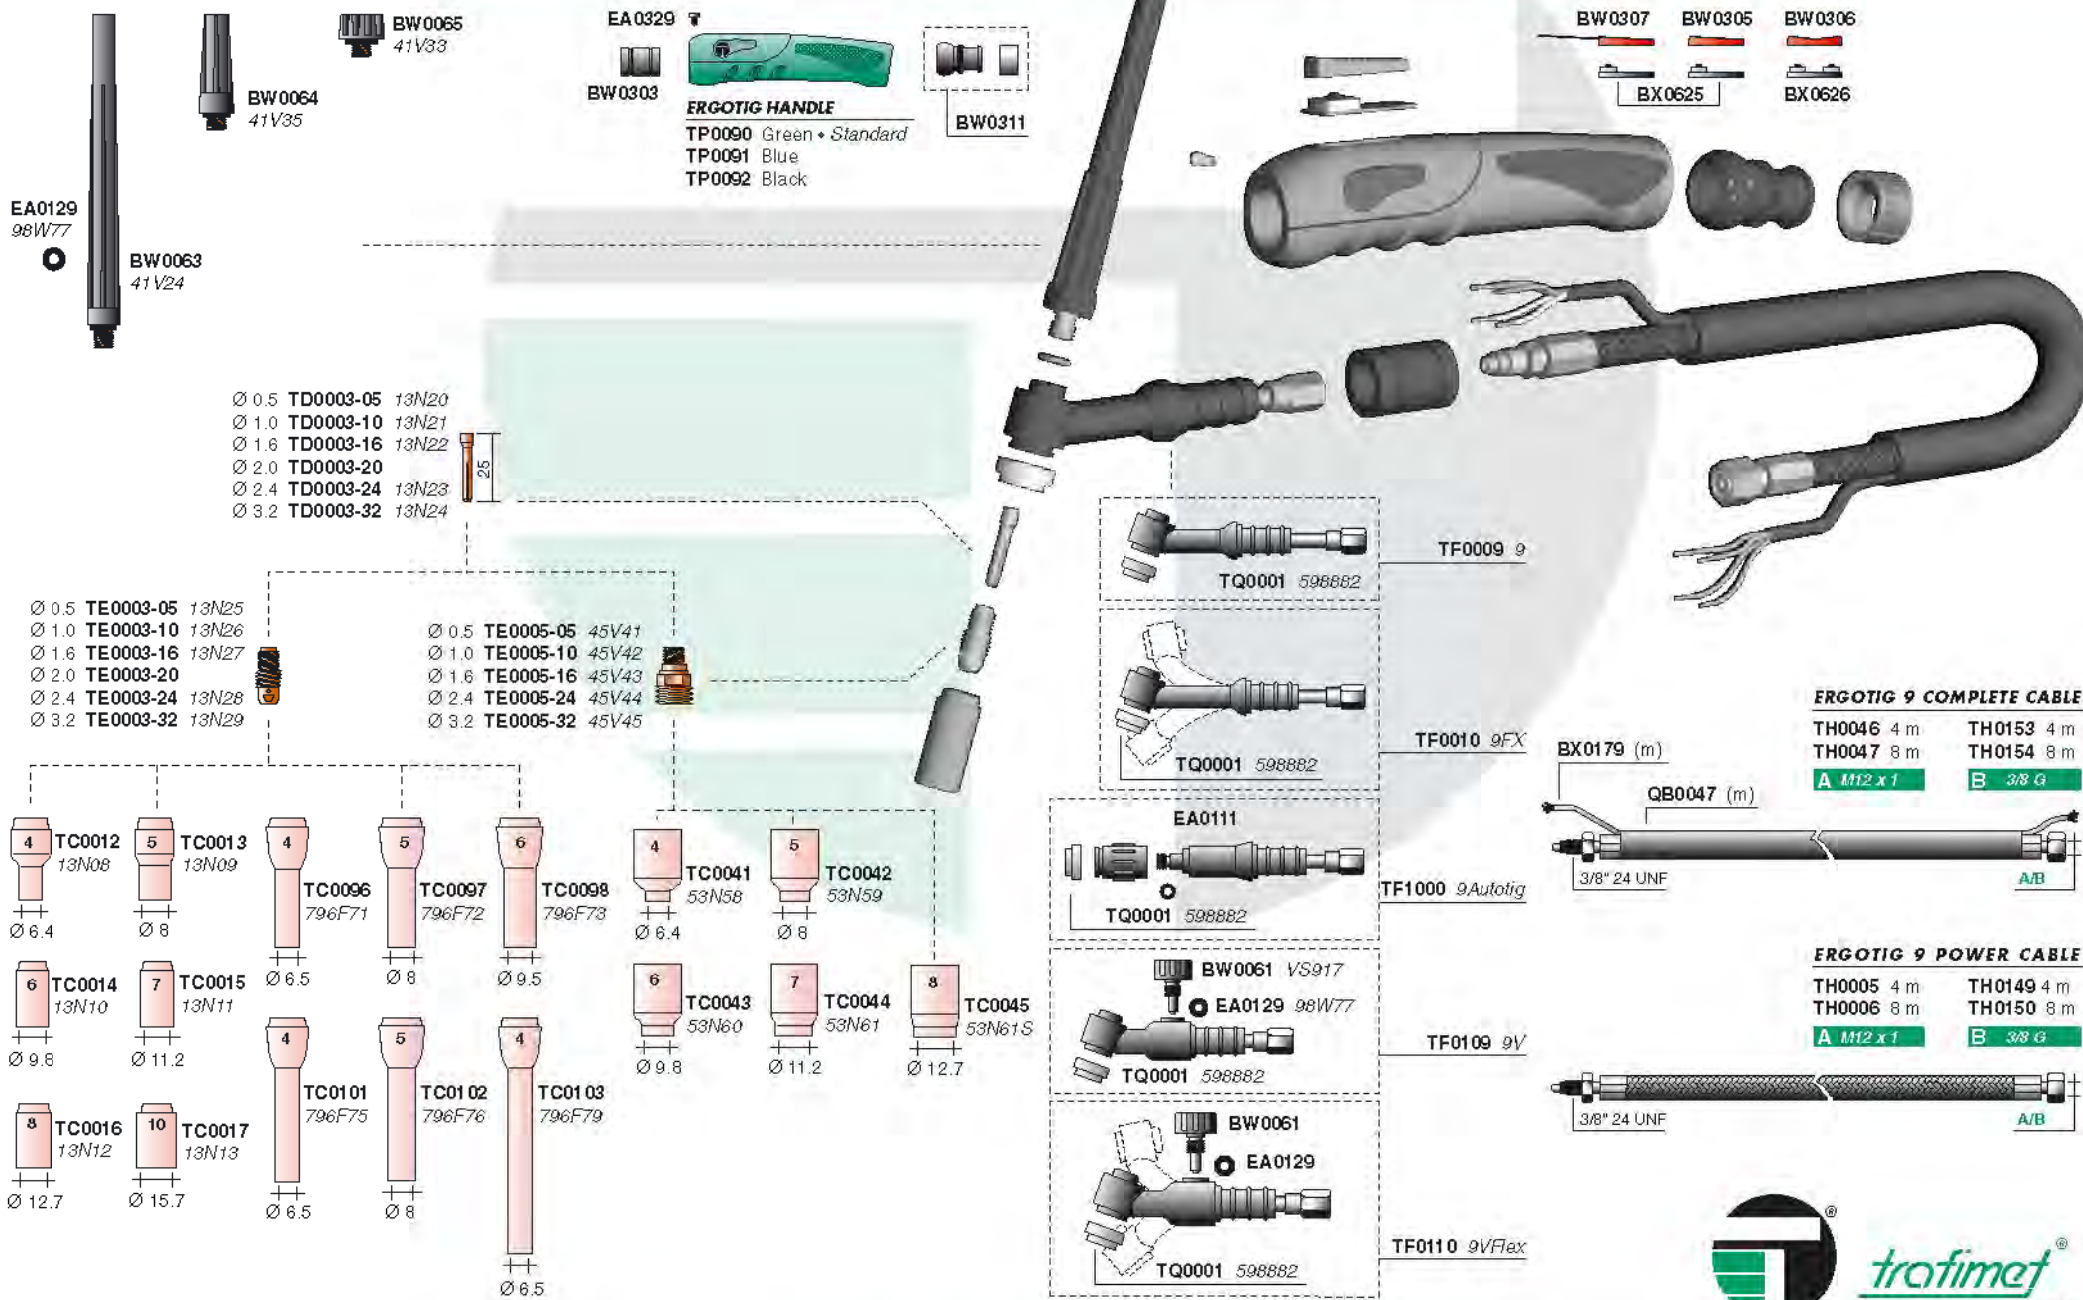

# ERGOTIG 9

TIG RANGE